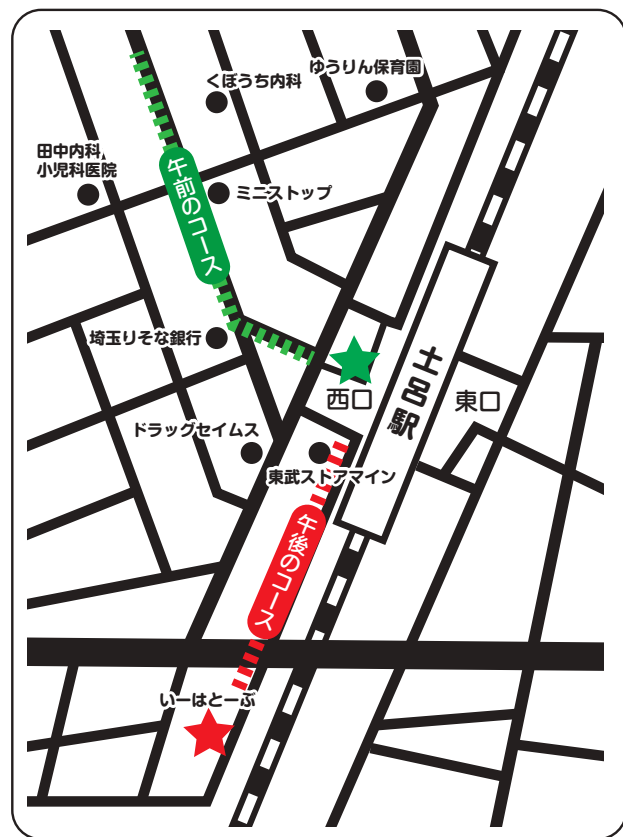

つなごう パレード2016

ちんどん屋さん[♪]と街を練り歩き

どなたでも気軽に
参加できます！

昼食・野菜等の販売は行っておりません。

事業所紹介

- ・生活介護事業 いーはとーぶ
- ・共同生活援助事業 ケアホーム我が家
- ・就労継続支援 B 型事業 街のステーション
- ・短期入所事業 みるきいうえい
- ・特定相談支援事業 さざんくろす

10/15 土

(雨天中止)

パレードオープニング
土呂駅 西口 ロータリー
10:15 スタート!

- 午前の部ちんどんパレード
10:30 ~ 11:30
- 午後の部ちんどんパレード
14:00 ~ 14:30

応援してくださる皆さま

Thank You!

土呂町自治会 / 本郷町自治会 / 大砂土地区社会福祉協議会 / 土呂西口郵便局 / (有) ホリケン / 海鮮酒場とろ丸 / クック /
La Fonte / 福丸珈琲 / (株) 不動産管理システム / 門司港 / 満留賀 / めし ていすと / セブン-イレブンさいたま土呂駅西店 / LIFEAT

※順不同敬称略

※当日の駐車場及び休憩場所をご用意しておりません。駐車場は近くのコインパーキングをご利用ください。